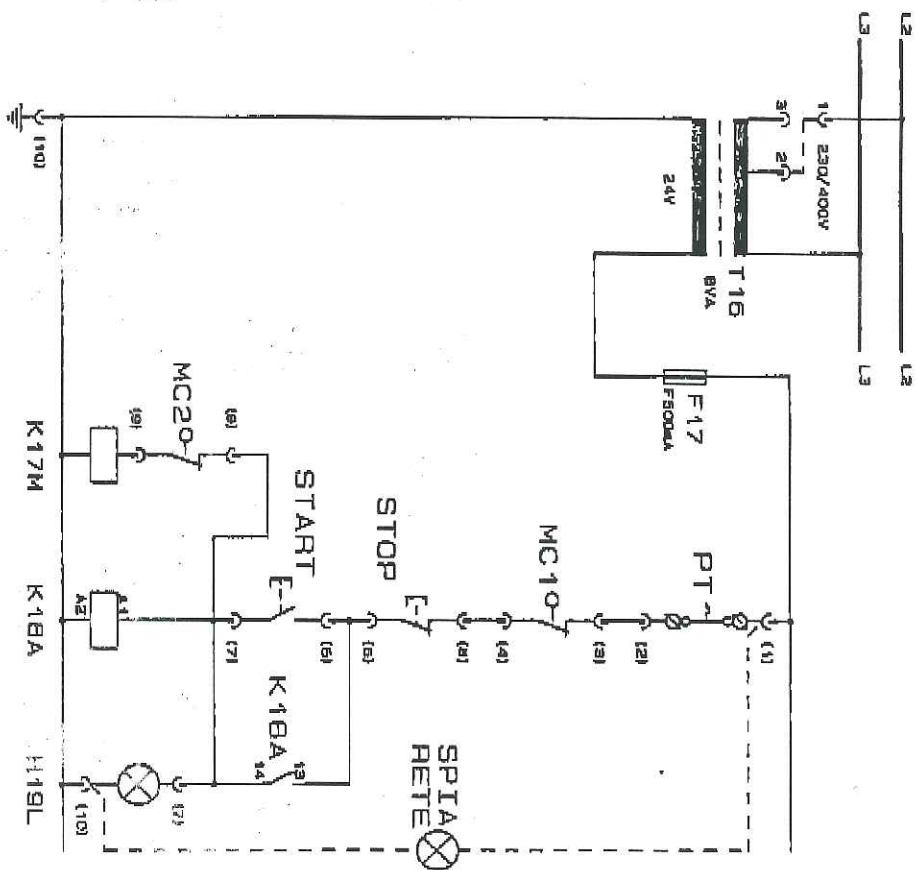

# COLLEGAMENTO TRIFASE

2HP - 220V TRIFASE  
3HP - 380V TRIFASE

PROGETTISTA: A.A.	DISSEGNAZIONE: C.R.	MODIFICHE: J.	IT	III	n. FIDUCIARIA	Scheda: 98SIP13
MODELLO: SR3	CLASSE: RACI0700	DATA: 25-03-1999			VIA S. ROSSA, 4 TEL. 0831-984459 21021 ABRIZZATE (VA)	Codice: SR3-S98
						Posizione: 1 di 1